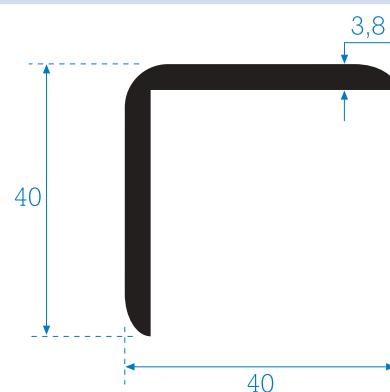

Su richiesta, possiamo realizzare i tre tipi di cordolo con **colore al campione** e con un diverso **diametro fino a 5 mm**.

Paragradini e Paraspigoli

art. **TN**

art. **TS**

art. **TP**

art. **ANG/P**

art. **ANG/G**