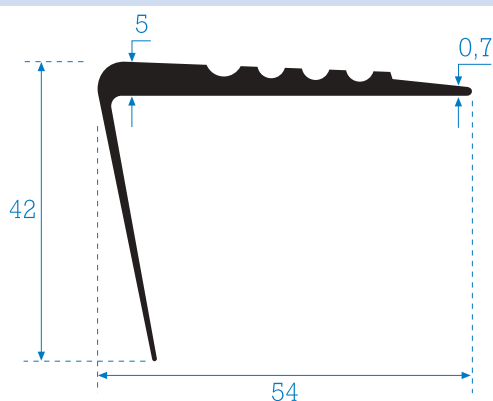

Paragradini e Paraspigoli

art. **TN**