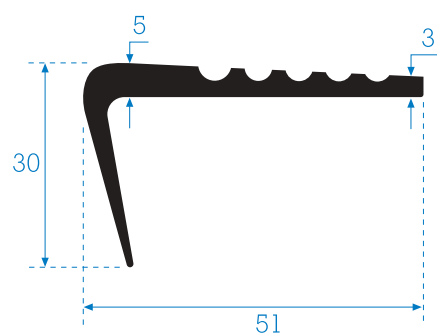

Su richiesta, possiamo realizzare i tre tipi di cordolo con **colore al campione** e con un diverso **diametro fino a 5 mm**.

Paragradini e Paraspigoli

art. **TN**

art. **TS**

art. **TP**

art. **ANG/P**

art. **ANG/G**

Zoccolini

art. 75/L	art. P14	art. B73	art. P18	art. 70/3	art. 80/2
					
art. P15	art. P24	art. P10	art. P11	art. P12	art. P19
					

Zoccolini saldabili

art. P20	art. P21	art. P13	art. P16	art. P22	art. P26
<p>modalità di posa in opera</p> <p>70</p> <p>45</p> <p>2</p>	<p>modalità di posa in opera</p> <p>100</p> <p>45</p> <p>2</p>	<p>2</p> <p>70</p> <p>20</p>	<p>2</p> <p>100</p> <p>20</p>	<p>2</p> <p>70</p> <p>35</p> <p>2</p>	<p>2</p> <p>100</p> <p>42</p>