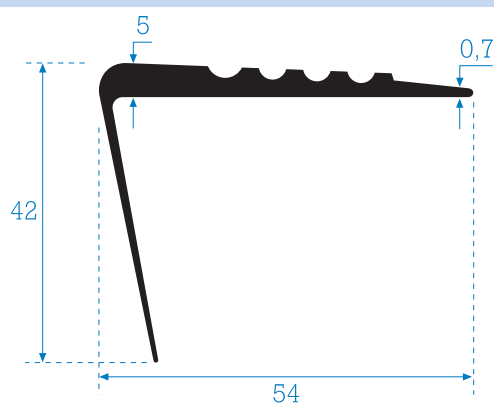

Paragradini e Paraspigoli

art. **TN**