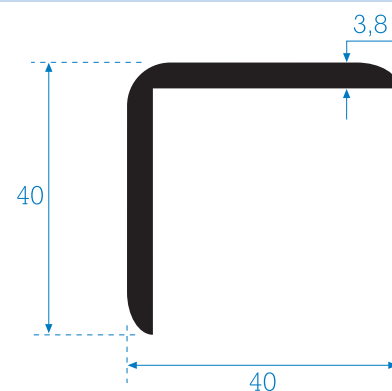

Su richiesta, possiamo realizzare i tre tipi di cordolo con **colore al campione** e con un diverso **diametro fino a 5 mm**.

Paragradini e Paraspigoli

art. **TN**

art. **TS**

art. **TP**

art. **ANG/P**

art. **ANG/G**